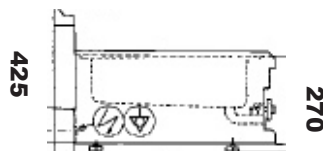

HEBM 47, HEBM 77