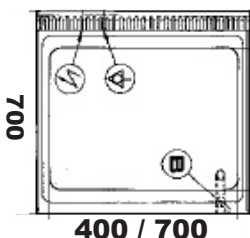

HEBM 47, HEBM 77