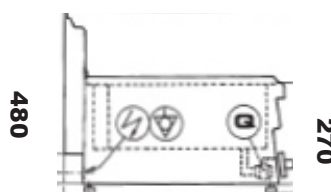

HOBART VATTENBAD 600 och 700-serien

- Vattenbad finns i två olika serier, antingen 600 eller 700 mm djupa
- Hobarts 600- och 700-spisserier är tillverkade i 18/10 rostfritt stål.
- De stora och ergonomiska vreden är designade för professionell användning.
- Vattenbad kan placeras antingen på stativ eller kylbänk.
- Vattenbad är utrustad med perforerad bottenplåt och avtappningskran i fronten
- Hopkopplingslist vid installation av flera enheter bredvid varandra

Art nr	Modell	Mått i mm	Kapacitet GN	Vattenbad mm	Anslutning
90141	HEBM46	400 x 600 x 270/480	GN 1/2+1/3 - 150	305x425x175	1,5 kW 230/50/1
90142	HEBM66	600 x 600 x 270/480	GN 1/1+1/4+1/4 - 150	510x425x175	3,2 kW 230/50/1
90151	HA660020		Hopkopplingslist 600		
90235	HEBM47	400 x 700 x 270/425	GN 1/1 - 150	310x510x160	1,5 kW 230/50/1
90236	HEBM77	700 x 700 x 270/425	GN 2/1 - 150	630x510x160	3,2 kW 230/50/1
90264	HA770007		Hopkopplingslist 700		

INSTALLATIONSRTNINGAR

HEBM 46, HEBM 66