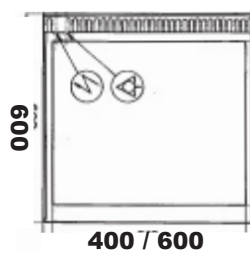

HOBART VATTENBAD 600 och 700-serien

- Vattenbad finns i två olika serier, antingen 600 eller 700 mm djupa
- Hobarts 600- och 700-spisserier är tillverkade i 18/10 rostfritt stål.
- De stora och ergonomiska vreden är designade för professionell användning.
- Vattenbad kan placeras antingen på stativ eller kylbänk.
- Vattenbad är utrustad med perforerad bottenplåt och avtappningskran i fronten
- Hopkopplingslist vid installation av flera enheter bredvid varandra

Art nr	Modell	Mått i mm	Kapacitet GN	Vattenbad mm	Anslutning
90141	HEBM46	400 x 600 x 270/480	GN 1/2+1/3 - 150	305x425x175	1,5 kW 230/50/1
90142	HEBM66	600 x 600 x 270/480	GN 1/1+1/4+1/4 - 150	510x425x175	3,2 kW 230/50/1
90151	HA660020		Hopkopplingslist 600		
90235	HEBM47	400 x 700 x 270/425	GN 1/1 - 150	310x510x160	1,5 kW 230/50/1
90236	HEBM77	700 x 700 x 270/425	GN 2/1 - 150	630x510x160	3,2 kW 230/50/1
90264	HA770007		Hopkopplingslist 700		

INSTALLATIONSRTNINGAR

HEBM 46, HEBM 66